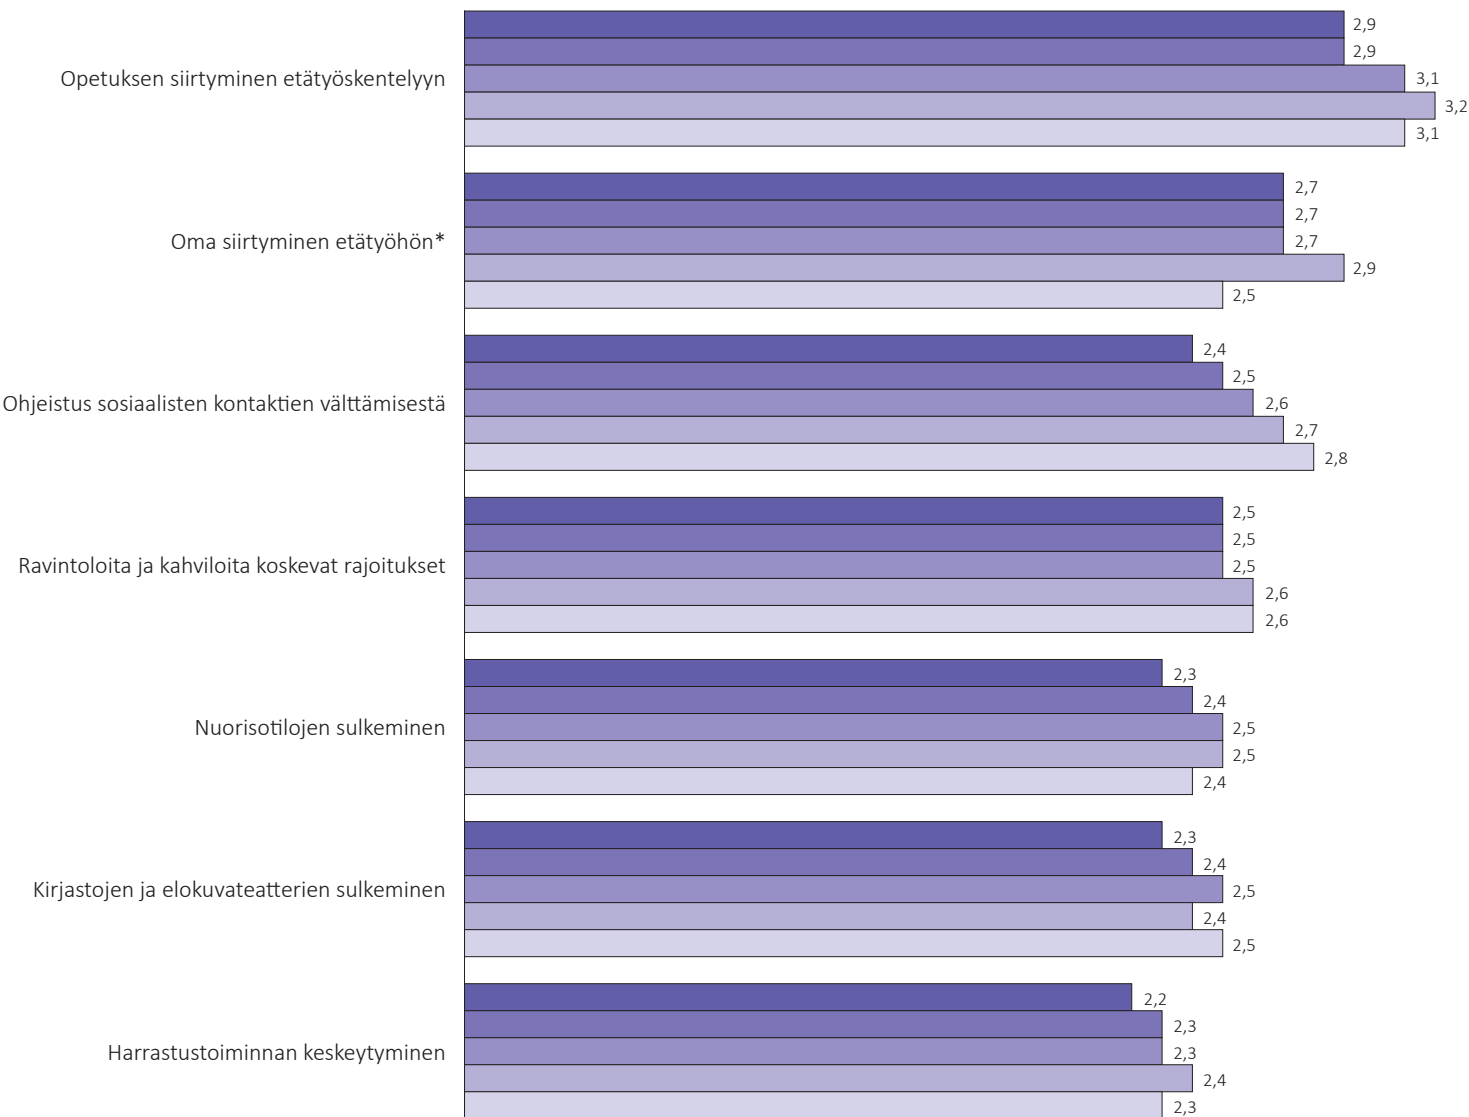

"Kuinka koronarajoitukset ovat vaikuttaneet sinuun seuraavilla elämäneläimillä?"

(Keskiarvot 1–5, 1 = erittäin kielteisesti, 5 = erittäin myönteisesti)

* Kysytty vain yli 14-vuotiailta

Ison kaupungin keskusta

Ison kaupungin lähiö tai muu laita-alue

Pikkukylän tai pikkukaupungin keskusta

Pikkukylän tai pikkukaupungin harvaan asuttu laita-alue

Maaseutu ympäristö